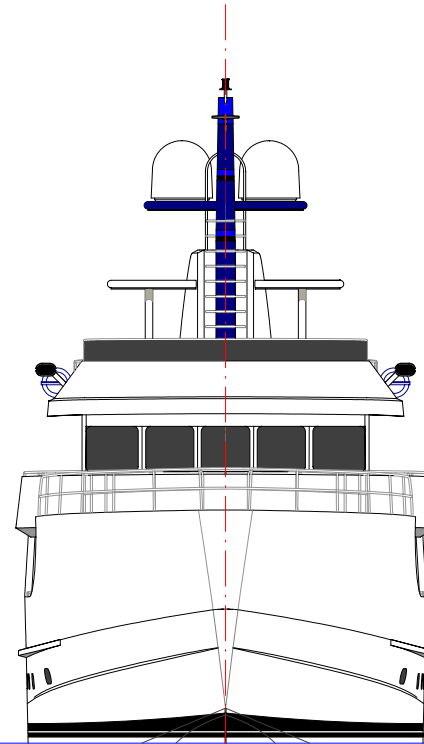

BOW VIEW

INACE 120'